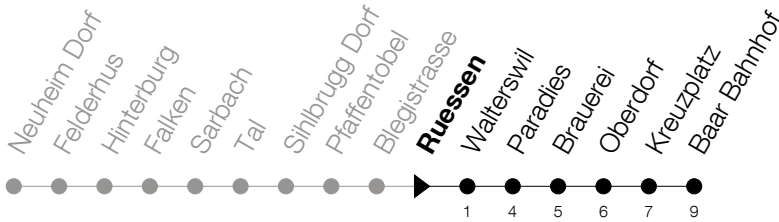

Abfahrtszeiten Haltestelle: **Ruessen**

Gültig ab 09.12.2018

h	Montag - Freitag	Samstag	Sonntag
5	43	43	43 ^A
6	01 33	08 43	08 ^A 43
7	01 33	08 43	08 ^A 43
8	01 43	08 43	43
9	08 43	08 43	43
10	08 43	08 43	43
11	08 43	08 43	43
12	08 43	08 43	43
13	08 43	08 43	43
14	08 43	08 43	43
15	08 41	08 43	43
16	05 39	08 43	43
17	05 40	08 43	08 ^A 43
18	05 40	08 43	08 ^A 43
19	08 43	08 43	43
20	08 43	43	43
21	08 43	43	43
22	43	43	43
23	43	43	43
0	31	31	

^A: verkehrt nur am 20. Juni, 15. August und 1. November

Am 25.12./26.12./01.01./02.01./19.04./22.04./30.05./10.06./20.06./01.08./15.08./01.11. gilt der Sonntagsfahrplan