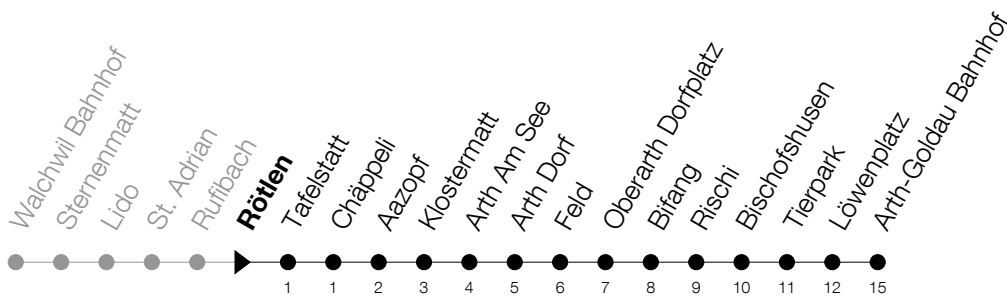

Abfahrtszeiten Haltestelle: **Rötlen**

Gültig von 09.06.2019 bis 14.12.2019

h	Montag - Freitag	Samstag	Sonntag
5	33	34	33 ^A
6	03 33	03 34	03 ^A 33 ^A
7	03 33	03	03 33 ^A
8	03	03	03
9	03	03	03
10	03	03	03
11	03	03	03
12	03	03	03
13	03	03	03
14	03	03	03
15	03	03	03
16	03	03	03
17	03	03	03
18	03	03	03
19	03	03	03
20	03	03	03
21	03	03	03
22	03	03	03
23	03	03	03
0	03 34	03 34	03 34
1	03	03	03

A : verkehrt nur am 20. Juni, 15. August und 1. November**Am 10.06./20.06./01.08./15.08./01.11. gilt der Sonntagsfahrplan**