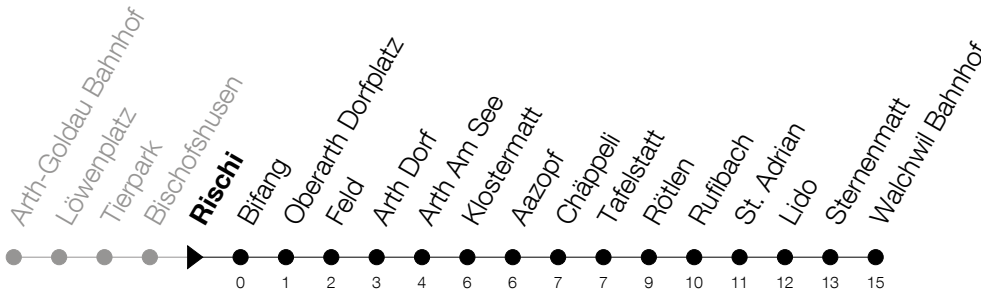

Abfahrtszeiten Haltestelle: **Rischi**

Gültig von 09.06.2019 bis 14.12.2019

h	Montag - Freitag	Samstag	Sonntag
5	13 _A 41 _A 52 _B	13 _A 41 _A	13 _A ^D 41 _A 52 _B ^D
6	13 _A 26 _B 41 _A 52 _B	13 _A 26 _B 41 _C 52 _B	13 _A 26 _B ^D 41 _C ^E 41 _A ^D 52 _B ^D
7	13 _A 26 _B 41 _C 52 _B	13 _B 26 _B 41 _C 52 _B	13 _A ^D 13 _B ^E 26 _B ^D 41 _C 52 _B ^D
8	13 _B 41 _C	13 _B 41 _C	13 _B 41 _C
9	13 _B 41 _C	13 _B 41 _C	13 _B 41 _C
10	13 _B 41 _C	13 _B 41 _C	13 _B 41 _C
11	13 _B 26 _B 41 _C 52 _B	13 _B 26 _B 41 _C 52 _B	13 _B 26 _B 41 _C 52 _B
12	13 _B 26 _B 41 _C 52 _B	13 _B 26 _B 41 _C 52 _B	13 _B 26 _B 41 _C 52 _B
13	13 _B 26 _B 41 _C 52 _B	13 _B 26 _B 41 _C 52 _B	13 _B 26 _B 41 _C 52 _B
14	13 _B 41 _C	13 _B 41 _C	13 _B 41 _C
15	13 _B 41 _C	13 _B 41 _C	13 _B 41 _C
16	13 _B 26 _B 41 _C 52 _B	13 _B 26 _B 41 _C 52 _B	13 _B 26 _B 41 _C 52 _B
17	13 _B 26 _B 41 _C 52 _B	13 _B 41 _C	13 _B 26 _B ^D 41 _C 52 _B ^D
18	13 _B 26 _B 41 _C 52 _B	13 _B 41 _C	13 _B 26 _B ^D 41 _C 52 _B ^D
19	13 _B 26 _B 41 _C	13 _B 41 _C	13 _B 26 _B ^D 41 _C
20	13 _B 41 _C	13 _B 41 _C	13 _B 41 _C
21	13 _B 41 _C	13 _B 41 _C	13 _B 41 _C
22	13 _B 41 _C	13 _B 41 _C	13 _B 41 _C
23	13 _B 41 _C	13 _B 41 _C	13 _B 41 _C
0	13 41	13 41	13 41

A : Bahnhof Walchwil umsteigen auf Linie 5 Richtung Zug, Bahnhofplatz

B : Verkehrt bis Arth, Klostermatt

C : Verkehrt ab Walchwil Bhf weiter als Linie 5 bis Zug Bhf

D : verkehrt nur am 20. Juni, 15. August und 1. November

E : verkehrt nicht am 20. Juni, 15. August und 1. November

Am 10.06./20.06./01.08./15.08./01.11. gilt der Sonntagsfahrplan