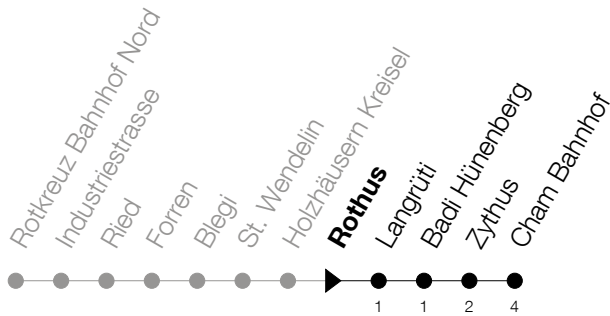

Abfahrtszeiten Haltestelle: **Rothus**

Gültig ab 09.12.2018

h	Montag - Freitag	Samstag	Sonntag
7			05 35
8			05 35
9			05 35
10			05 35
11			05 35
12			05 35
13			05 35
14			05 35
15			05 35
16			05 35
17		05 35	05 35
18		05 35	05
19		05 35	05
20	35	05 35	05
21	05 35	05 35	05
22	05 35	05 35	05
23	05 35	05 35	05
0	05 35 <sup>⑤</sup>	05 35	05

⑤ : verkehrt nur am Freitag

Am 25.12./26.12./01.01./02.01./19.04./22.04./30.05./10.06./20.06./01.08./15.08./01.11. gilt der Sonntagsfahrplan