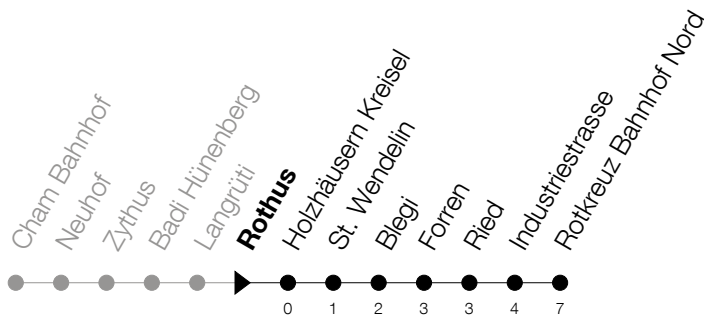

Abfahrtszeiten Haltestelle: **Rotthus**

Gültig ab 09.12.2018

h	Montag - Freitag	Samstag	Sonntag
6			51
7			21 51
8			21 51
9			21 51
10			21 51
11			21 51
12			21 51
13			21 51
14			21 51
15			21 51
16		51	21 51
17		21 51	21 51
18		21 51	51
19		21 51	51
20	21 51	21 51	51
21	21 51	21 51	51
22	21 51	21 51	51
23	21 51	21 51	51
0	21 51 ^⑤	21 51	

⑤ : verkehrt nur am Freitag

Am 25.12./26.12./01.01./02.01./19.04./22.04./30.05./10.06./20.06./01.08./15.08./01.11. gilt der Sonntagsfahrplan