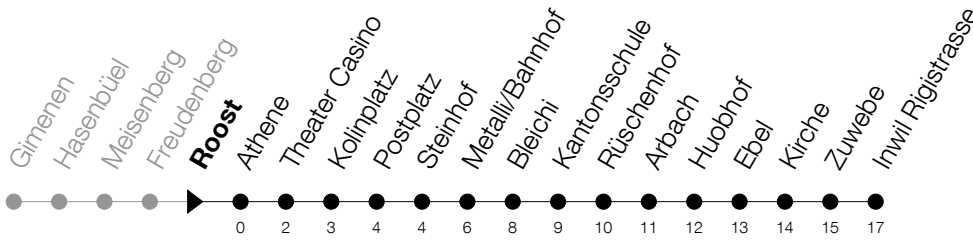

Abfahrtszeiten Haltestelle: **Roost**

Gültig ab 09.12.2018

h	Montag - Freitag	Samstag	Sonntag
6	37	37	
7	07 37	07 37	
8	07 37	07 37	
9	07 37	07 37	
10	07 37	07 37	
11	07 37	07 37	
12	07 37	07 37	
13	07 37	07 37	
14	07 37	07 37	
15	07 37	07 37	
16	07 37	07 37	
17	07 37	07 37	
18	07 37	07 37	
19	07 37	07 37	
20	07 37 <sub>A</sub>	07 <sub>A</sub>	

**A** : Verkehrt bis Metalli/Bhf**Am 25.12./26.12./01.01./02.01./19.04./22.04./30.05./10.06./20.06./01.08./15.08./01.11. gilt der Sonntagsfahrplan**