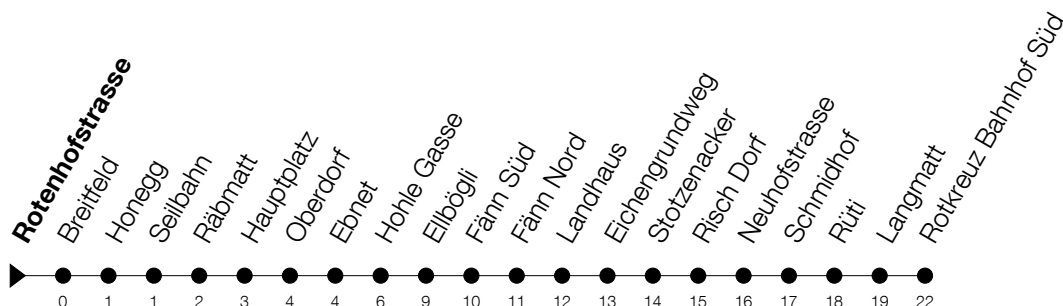

Abfahrtszeiten Haltestelle: **Rotenhofstrasse**

Gültig ab 09.12.2018

h	Montag - Freitag	Samstag	Sonntag
5	22 40		
6	19 40	22	22 ^A 42 ^A
7	19 40 54	22 42	22 42 ^A
8	19 40	22 42	22 42
9	22 42	22 42	22 42
10	22 42	22 42	22 42
11	22 42	22 42	22 42
12	22 42	22 42	22 42
13	22 42	22 42	22 42
14	22 42	22 42	22 42
15	22 42	22 42	22 42
16	22 42	22 42	22 42
17	22 42	22 42	22 42
18	22 42	22 42	22 42
19	22 42	22	22
20	22 42	22	22
21	22 42	22 42	22 42
22	44 _A	44 _A	44 _A
23			
0	44	44	44

^A : verkehrt nur am 20. Juni, 15. August und 1. November**A** : Verkehrt bis Immensee, Dorf**Am 25.12./26.12./01.01./02.01./19.04./22.04./30.05./10.06./20.06./01.08./15.08./01.11. gilt der Sonntagsfahrplan**