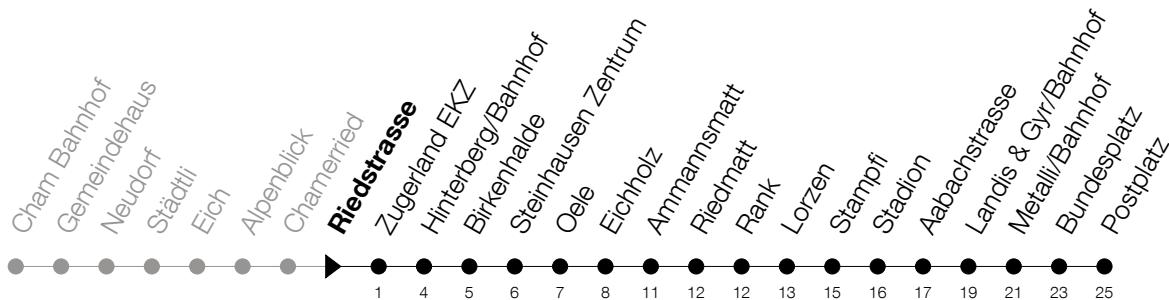

Abfahrtszeiten Haltestelle: **Riedstrasse**

Gültig ab 09.12.2018

h	Montag - Freitag	Samstag	Sonntag
5	26 41 56	26 41 56	30 ^A
6	11 26 41 56	11 26 41 56	00 30
7	11 26 41 56	11 26 41 56	00 30
8	11 26 41 56	11 26 41 56	00 32
9	11 26 41 56	11 26 41 56	02 32
10	11 26 41 56	11 26 41 56	02 32
11	11 26 41 56	11 26 41 56	02 32
12	11 26 41 56	11 26 41 56	02 32
13	11 26 41 56	11 26 41 56	02 32
14	11 26 41 56	11 26 41 56	02 32
15	11 26 41 56	11 26 41 56	02 32
16	11 26 41 56	11 26 41 56	02 32
17	11 26 41 56	11 26 41 56	02 32
18	11 26 41 56	11 26 41 56	02 30
19	11 26 41 56	11 26 41 56	00 30
20	30	30	00 30
21	00 30	00 30	00 30
22	00 30	00 30	00 30
23	00 30	00 30	00 30
0	00 30	00 30	00

^A : verkehrt nur am 20. Juni, 15. August und 1. November

Am 25.12./26.12./01.01./02.01./19.04./22.04./30.05./10.06./20.06./01.08./15.08./01.11. gilt der Sonntagsfahrplan