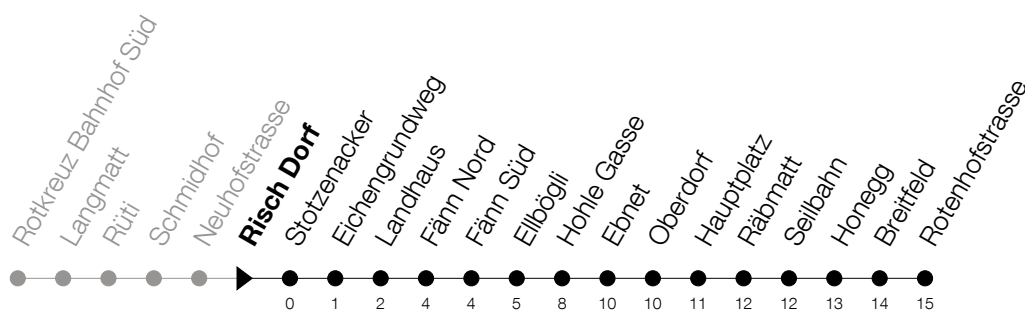

Abfahrtszeiten Haltestelle: **Risch Dorf**

Gültig ab 09.12.2018

h	Montag - Freitag	Samstag	Sonntag
5	22 58	58	
6	18 58	58	58
7	08 18 58	18 58	58
8	18 58	18 58	18 58
9	18 58	18 58	18 58
10	18 58	18 58	18 58
11	18 58	18 58	18 58
12	18 58	18 58	18 58
13	18 58	18 58	18 58
14	18 58	18 58	18 58
15	18 58	18 58	18 58
16	18 58	18 58	18 58
17	18 58	18 58	18 58
18	18 58	18 58	18 58
19	18 58	18	18
20	18 58	18	18
21	18	18	18
22	17 _A	17 _A	17 _A
23	17 _A	17 _A	17 _A
0	18 _B	18 _B	18 _B

A : Verkehrt bis Küssnacht, Hauptplatz**B** : Verkehrt ab Küssnacht, Ellbögli via Immensee, Dorf

Am 25.12./26.12./01.01./02.01./19.04./22.04./30.05./10.06./20.06./01.08./15.08./01.11. gilt der Sonntagsfahrplan