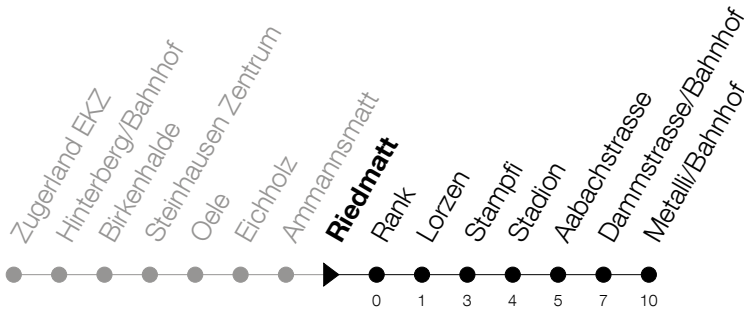

Abfahrtszeiten Haltestelle: **Riedmatt**

Gültig ab 09.12.2018

h	Montag - Freitag	Samstag	Sonntag
6	31 46		46 [Ⓐ]
7	01 16 31 46		16 [Ⓐ] 46 [Ⓐ]
8	01 16 31 46		16 [Ⓐ]
9	01		
10			
11			
12			
13			
14			
15			
16	16 31 46		46 [Ⓐ]
17	01 16 31 46		16 [Ⓐ] 46 [Ⓐ]
18	01 16 31 46		16 [Ⓐ]
19	01 16		

Ⓐ : verkehrt nur am 20. Juni, 15. August und 1. November

Am 25.12./26.12./01.01./02.01./19.04./22.04./30.05./10.06./20.06./01.08./15.08./01.11. gilt der Sonntagsfahrplan