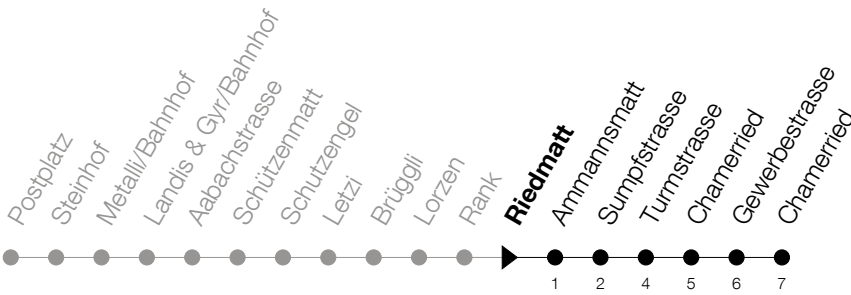

Abfahrtszeiten Haltestelle: **Riedmatt**

Gültig ab 09.12.2018

h	Montag - Freitag	Samstag	Sonntag
5	54	54	
6	09 24 39 54	09 24 39 54	
7	09 24 39 54	09 24 39 54	
8	09 24 39 54	09 24 39 54	
9	09 24 39 54	09 24 39 54	
10	09 24 39 54	09 24 39 54	
11	09 24 39 54	09 24 39 54	
12	09 24 39 54	09 24 39 54	
13	09 24 39 54	09 24 39 54	
14	09 24 39 54	09 24 39 54	
15	09 24 39 54	09 24 39 54	
16	09 24 39 54	09 24 39 54	
17	09 24 39 54	09 24 39 54	
18	09 24 39 54		
19	09 24 39 54		

Am 25.12./26.12./01.01./02.01./19.04./22.04./30.05./10.06./20.06./01.08./15.08./01.11. gilt der Sonntagsfahrplan