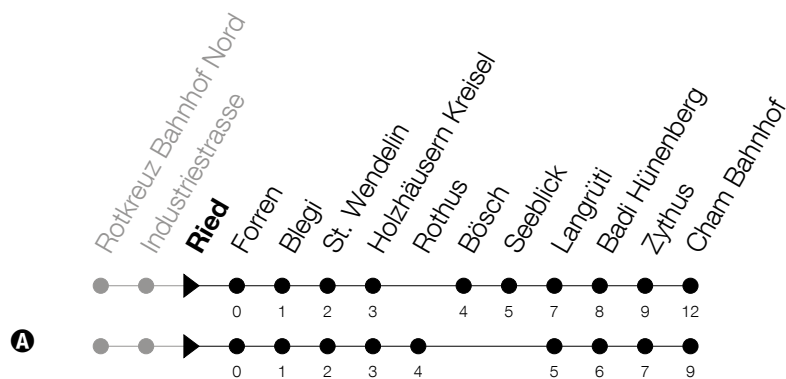

Abfahrtszeiten Haltestelle: **Ried**

Gültig ab 09.12.2018

h	Montag - Freitag				Samstag		Sonntag	
5	26	56			56			
6	11	26	41	56	26	56		
7	11	26	41	56	26	56	00 ^A 30 ^A	
8	11	26	41	56	26	56	00 ^A 30 ^A	
9	11	26	41	56	26	56	00 ^A 30 ^A	
10	11	26	41	56	26	56	00 ^A 30 ^A	
11	11	26	41	56	26	56	00 ^A 30 ^A	
12	11	26	41	56	26	56	00 ^A 30 ^A	
13	11	26	41	56	26	56	00 ^A 30 ^A	
14	11	26	41	56	26	56	00 ^A 30 ^A	
15	11	26	41	56	26	56	00 ^A 30 ^A	
16	11	26	41	56	26		00 ^A 30 ^A	
17	11	26	41	56	00 ^A	30 ^A	00 ^A 30 ^A	
18	11	26	41	56	00 ^A	30 ^A	00 ^A	
19	11	26	41	56	00 ^A	30 ^A	00 ^A	
20	11	30 ^A			00 ^A	30 ^A	00 ^A	
21	00 ^A	30 ^A			00 ^A	30 ^A	00 ^A	
22	00 ^A	30 ^A			00 ^A	30 ^A	00 ^A	
23	00 ^A	30 ^A			00 ^A	30 ^A	00 ^A	
0	00 ^A	30 ^{ⓅA}			00 ^A	30 ^A	00 ^A	

Ⓟ : verkehrt nur am Freitag

Am 25.12./26.12./01.01./02.01./19.04./22.04./30.05./10.06./20.06./01.08./15.08./01.11. gilt der Sonntagsfahrplan