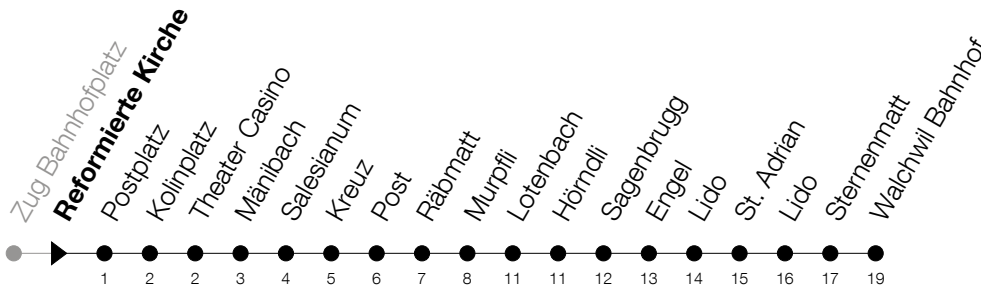

Abfahrtszeiten Haltestelle: **Reformierte Kirche**

Gültig von 09.06.2019 bis 14.12.2019

h	Montag - Freitag	Samstag	Sonntag
5	40 _A	40 _A	40 _A ^B
6	10 40 _A	40 _A	10 _A ^B 40 _A
7	10 40 _A	40 _A	10 _A ^B 40 _A
8	10 40 _A	10 40 _A	10 40 _A
9	10 40 _A	10 40 _A	10 40 _A
10	10 40 _A	10 40 _A	10 40 _A
11	10 40 _A	10 40 _A	10 40 _A
12	10 40 _A	10 40 _A	10 40 _A
13	10 40 _A	10 40 _A	10 40 _A
14	10 40 _A	10 40 _A	10 40 _A
15	10 40 _A	10 40 _A	10 40 _A
16	10 40 _A	10 40 _A	10 40 _A
17	10 40 _A	10 40 _A	10 40 _A
18	10 40 _A	40 _A	10 _A ^B 40 _A
19	10 40 _A	40 _A	10 _A ^B 40 _A
20	40 _A	40 _A	40 _A
21	40 _A	40 _A	40 _A
22	40 _A	40 _A	40 _A
23	40 _A	40 _A	40 _A
0	40 _A	40 _A	40 _A

A : Verkehrt ab Walchwil Bhf weiter als Linie 21 bis Goldau Bhf**B** : verkehrt nur am 20. Juni, 15. August und 1. November**Am 10.06./20.06./01.08./15.08./01.11. gilt der Sonntagsfahrplan**