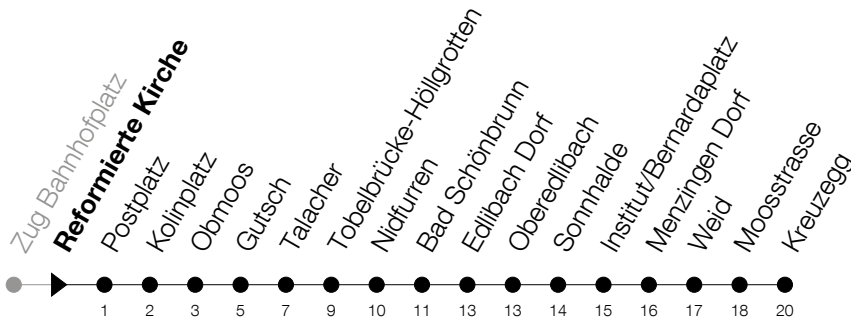

Abfahrtszeiten Haltestelle: **Reformierte Kirche**

Gültig ab 09.12.2018

h	Montag - Freitag	Samstag	Sonntag
5	54		
6	08 38 54	08 38	08 <sup>A</sup> 38
7	08 11 <sup>A</sup> 24 38 54	08 38	08 38
8	08 24 38	08 38	08 38
9	08 38	08 38	08 38
10	08 38	08 38	08 38
11	08 38	08 38	08 38
12	08 38	08 38	08 38
13	08 38	08 38	08 38
14	08 38	08 38	08 38
15	08 38 54	08 38	08 38
16	08 24 38 54	08 38	08 38
17	08 24 38 54	08 38	08 38
18	08 24 38	08 38	08 38
19	08 24 38	08 38	08 38
20	08 38	08 38	08 38
21	08 38	08 38	08 38
22	08 38	08 38	08 38
23	08 38	08 38	08 38
0	08 <sub>B</sub> 38 <sup>5</sup>	08 <sub>B</sub> 38	08

<sup>5</sup> : verkehrt nur am Freitag<sup>A</sup> : verkehrt nur am 20. Juni, 15. August und 1. November<sup>A</sup> : verkehrt nur an Schultagen**B** : Verkehrt Freitag- und Samstagnacht bei Bedarf ab Kreuzegg bis Finstersee

Am 25.12./26.12./01.01./02.01./19.04./22.04./30.05./10.06./20.06./01.08./15.08./01.11. gilt der Sonntagsfahrplan