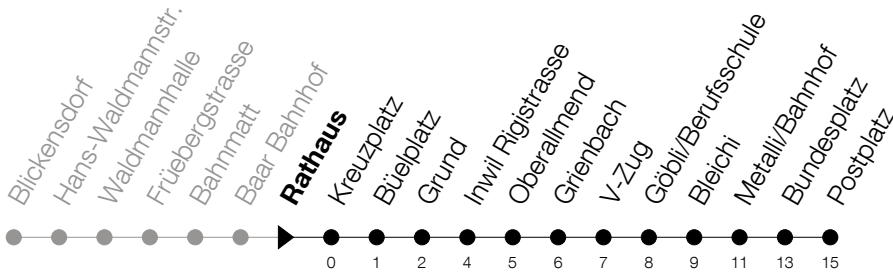

Abfahrtszeiten Haltestelle: **Rathaus**

Gültig ab 09.12.2018

h	Montag - Freitag	Samstag	Sonntag
5	39	39	
6	02 17 32 47	02 17 32 47	
7	02 17 32 47	02 17 32 47	
8	02 17 32 47	02 17 32 47	
9	02 17 32 47	02 17 32 47	
10	02 17 32 47	02 17 32 47	
11	02 17 32 47	02 17 32 47	
12	02 17 32 47	02 17 32 47	
13	02 17 32 47	02 17 32 47	
14	02 17 32 47	02 17 32 47	
15	02 17 32 47	02 17 32 47	
16	02 17 32 47	02 17 32 47	
17	02 17 32 47	02 17 32 47	
18	02 17 32 47	02 17 32 47	
19	02 17 32 47	02 17 32 47	
20	05 35	05 35	
21	05 35	05 35	
22	05 35	05 35	
23	05 35	05 35	
0	05	05	

Am 25.12./26.12./01.01./02.01./19.04./22.04./30.05./10.06./20.06./01.08./15.08./01.11. gilt der Sonntagsfahrplan