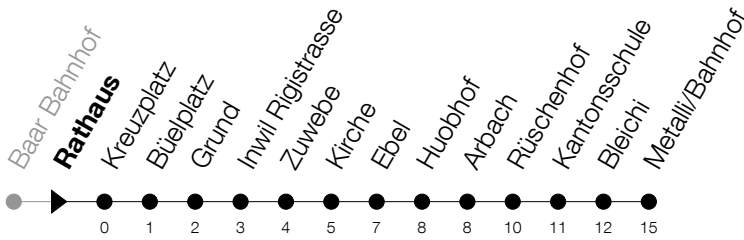

Abfahrtszeiten Haltestelle: **Rathaus**

Gültig ab 09.12.2018

h	Montag - Freitag	Samstag	Sonntag
7			05
8			05
9			05
10			05
11			05
12			05
13			05
14			05
15			05
16			05
17			05
18			05
19			05

Am 25.12./26.12./01.01./02.01./19.04./22.04./30.05./10.06./20.06./01.08./15.08./01.11. gilt der Sonntagsfahrplan