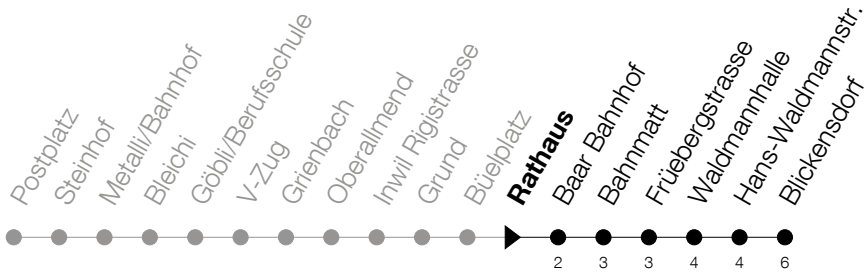

Abfahrtszeiten Haltestelle: **Rathaus**

Gültig ab 09.12.2018

h	Montag - Freitag	Samstag	Sonntag
5	54		
6	09 24 39 54	09 24 39 54	
7	09 24 39 54	09 24 39 54	
8	09 24 39 54	09 24 39 54	
9	09 24 39 54	09 24 39 54	
10	09 24 39 54	09 24 39 54	
11	09 24 39 54	09 24 39 54	
12	09 24 39 54	09 24 39 54	
13	09 24 39 54	09 24 39 54	
14	09 24 39 54	09 24 39 54	
15	09 24 39 54	09 24 39 54	
16	09 24 39 54	09 24 39 54	
17	09 24 39 54	09 24 39 54	
18	09 24 39 54	09 24 39 54	
19	09 24 39 <sub>A</sub> 52	09 24 39 <sub>A</sub> 52	
20	22 52	22 52	
21	22 52	22 52	

**A** : Verkehrt bis Baar Bahnhof

Am 25.12./26.12./01.01./02.01./19.04./22.04./30.05./10.06./20.06./01.08./15.08./01.11. gilt der Sonntagsfahrplan