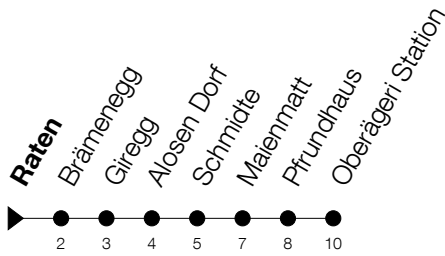

Abfahrtszeiten Haltestelle: **Raten**

Gültig ab 09.12.2018

h	Montag - Freitag	Samstag	Sonntag
7	51	28	
8	28	28	28
9	28	28	28
10	28	28	28
11	28 58	28	28
12	28 58	28	28
13	28	28	28
14	28	28	28
15	28	28	28
16	28	28	28
17	28	28	28
18	28	28	
19	28		

Am 25.12./26.12./01.01./02.01./19.04./22.04./30.05./10.06./20.06./01.08./15.08./01.11. gilt der Sonntagsfahrplan