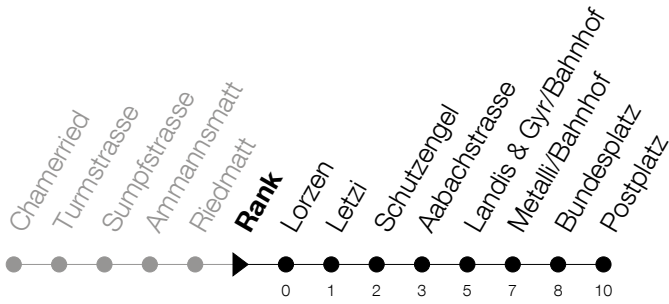

Abfahrtszeiten Haltestelle: Rank

Gültig ab 09.12.2018

h	Montag - Freitag	Samstag	Sonntag
5	47	47	
6	17 32 47	17 32 47	
7	02 17 32 47	02 17 32 47	
8	02 17 32 47	02 17 32 47	
9	02 17 32 47	02 17 32 47	
10	02 17 32 47	02 17 32 47	
11	02 17 32 47	02 17 32 47	
12	02 17 32 47	02 17 32 47	
13	02 17 32 47	02 17 32 47	
14	02 17 32 47	02 17 32 47	
15	02 17 32 47	02 17 32 47	
16	02 17 32 47	02 17 32 47	
17	02 17 32 47	02 17 32 47	
18	02 17 32 47	02 17	
19	02 17 32 47		
20	02 17		

Am 25.12./26.12./01.01./02.01./19.04./22.04./30.05./10.06./20.06./01.08./15.08./01.11. gilt der Sonntagsfahrplan