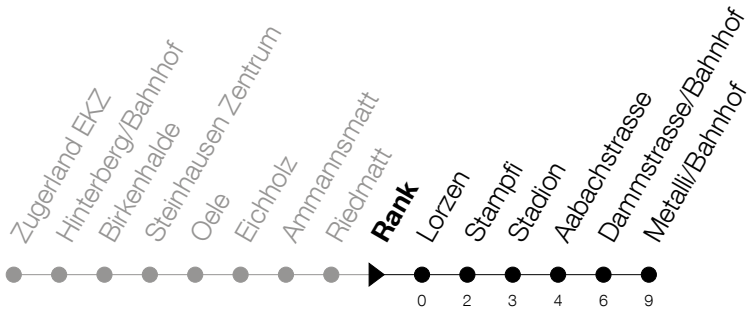

Abfahrtszeiten Haltestelle: Rank

Gültig ab 09.12.2018

h	Montag - Freitag	Samstag	Sonntag
6	31 46		46 [Ⓐ]
7	01 16 31 46		16 [Ⓐ] 46 [Ⓐ]
8	01 16 31 46		16 [Ⓐ]
9	01		
10			
11			
12			
13			
14			
15			
16	16 31 46		46 [Ⓐ]
17	01 16 31 46		16 [Ⓐ] 46 [Ⓐ]
18	01 16 31 46		16 [Ⓐ]
19	01 16		

Ⓐ : verkehrt nur am 20. Juni, 15. August und 1. November

Am 25.12./26.12./01.01./02.01./19.04./22.04./30.05./10.06./20.06./01.08./15.08./01.11. gilt der Sonntagsfahrplan