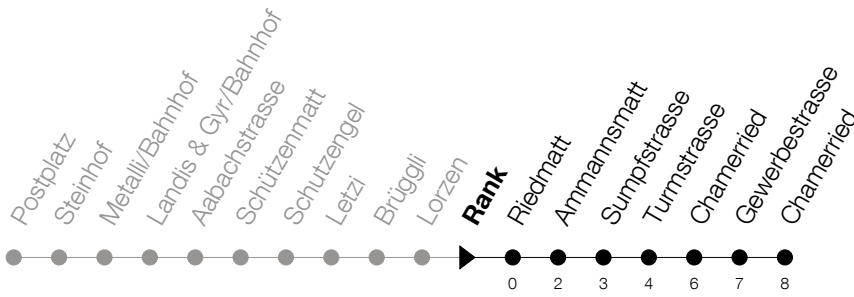

Abfahrtszeiten Haltestelle: Rank

Gültig ab 09.12.2018

h	Montag - Freitag	Samstag	Sonntag
5	53	53	
6	08 23 38 53	08 23 38 53	
7	08 23 38 53	08 23 38 53	
8	08 23 38 53	08 23 38 53	
9	08 23 38 53	08 23 38 53	
10	08 23 38 53	08 23 38 53	
11	08 23 38 53	08 23 38 53	
12	08 23 38 53	08 23 38 53	
13	08 23 38 53	08 23 38 53	
14	08 23 38 53	08 23 38 53	
15	08 23 38 53	08 23 38 53	
16	08 23 38 53	08 23 38 53	
17	08 23 38 53	08 23 38 53	
18	08 23 38 53		
19	08 23 38 53		

Am 25.12./26.12./01.01./02.01./19.04./22.04./30.05./10.06./20.06./01.08./15.08./01.11. gilt der Sonntagsfahrplan