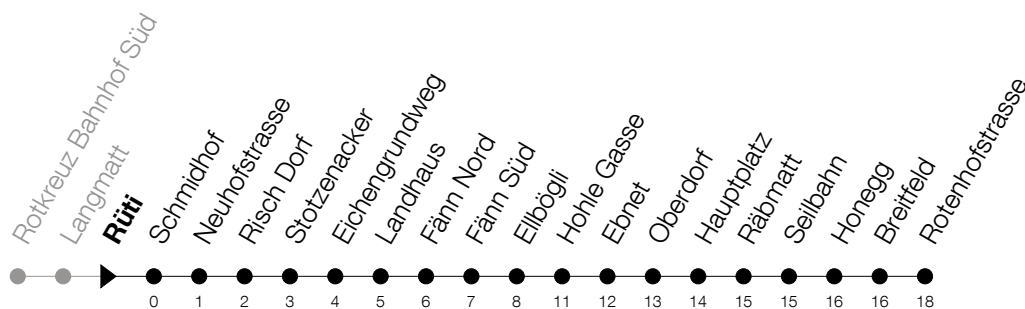

Abfahrtszeiten Haltestelle: **Rüti**

Gültig ab 09.12.2018

h	Montag - Freitag	Samstag	Sonntag
5	19 55	55	
6	15 55	55	55
7	05 15 55	15 55	55
8	15 55	15 55	15 55
9	15 55	15 55	15 55
10	15 55	15 55	15 55
11	15 55	15 55	15 55
12	15 55	15 55	15 55
13	15 55	15 55	15 55
14	15 55	15 55	15 55
15	15 55	15 55	15 55
16	15 55	15 55	15 55
17	15 55	15 55	15 55
18	15 55	15 55	15 55
19	15 55	15	15
20	15 55	15	15
21	15	15	15
22	15 _A	15 _A	15 _A
23	15 _A	15 _A	15 _A
0	15 _B	15 _B	15 _B

A : Verkehrt bis Küssnacht, Hauptplatz**B** : Verkehrt ab Küssnacht, Ellbögli via Immensee, Dorf

Am 25.12./26.12./01.01./02.01./19.04./22.04./30.05./10.06./20.06./01.08./15.08./01.11. gilt der Sonntagsfahrplan