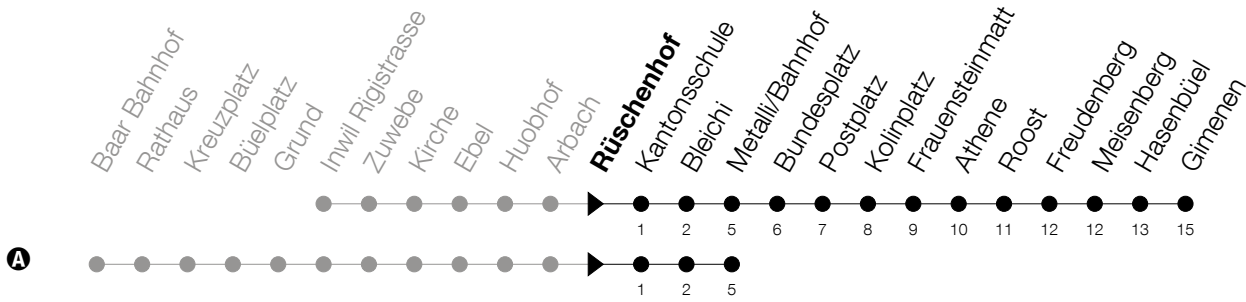

Abfahrtszeiten Haltestelle: **Rüschenhof**

Gültig ab 09.12.2018

h	Montag - Freitag	Samstag	Sonntag
6	09 39	09 39	
7	09 39	09 39	15 ^A
8	09 39	09 39	15 ^A
9	09 39	09 39	15 ^A
10	09 39	09 39	15 ^A
11	09 39	09 39	15 ^A
12	09 39	09 39	15 ^A
13	09 39	09 39	15 ^A
14	09 39	09 39	15 ^A
15	09 39	09 39	15 ^A
16	09 39	09 39	15 ^A
17	09 39	09 39	15 ^A
18	09 39	09 39	15 ^A
19	09 39	09 39	15 ^A
20	09 39 _A	09 _A	

A : Verkehr bis Metalli/Bhf**Am 25.12./26.12./01.01./02.01./19.04./22.04./30.05./10.06./20.06./01.08./15.08./01.11. gilt der Sonntagsfahrplan**