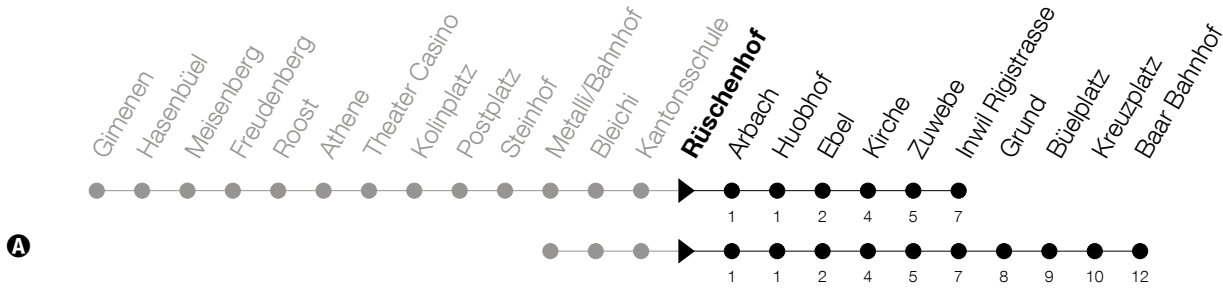

Abfahrtszeiten Haltestelle: **Rüschenhof**

Gültig ab 09.12.2018

h	Montag - Freitag	Samstag	Sonntag
6	19 49	19 49	
7	19 49	19 49	42 <sup>A</sup>
8	19 49	19 49	42 <sup>A</sup>
9	19 49	19 49	42 <sup>A</sup>
10	19 49	19 49	42 <sup>A</sup>
11	19 49	19 49	42 <sup>A</sup>
12	19 49	19 49	42 <sup>A</sup>
13	19 49	19 49	42 <sup>A</sup>
14	19 49	19 49	42 <sup>A</sup>
15	19 49	19 49	42 <sup>A</sup>
16	19 49	19 49	42 <sup>A</sup>
17	19 49	19 49	42 <sup>A</sup>
18	19 49	19 49	42 <sup>A</sup>
19	19 49	19 49	42 <sup>A</sup>
20	19		

Am 25.12./26.12./01.01./02.01./19.04./22.04./30.05./10.06./20.06./01.08./15.08./01.11. gilt der Sonntagsfahrplan