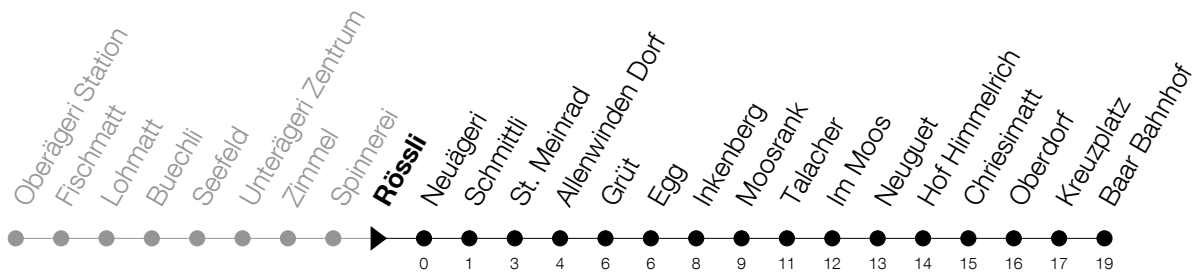

Abfahrtszeiten Haltestelle: **Rössli**

Gültig ab 09.12.2018

h	Montag - Freitag	Samstag	Sonntag
6	25 34 59		
7	25 34		
8	05 34		
9			
10			
11			
12			
13			
14			
15			
16	34		
17	05 34 48		
18	05 34		
19	05		

Am 25.12./26.12./01.01./02.01./19.04./22.04./30.05./10.06./20.06./01.08./15.08./01.11. gilt der Sonntagsfahrplan