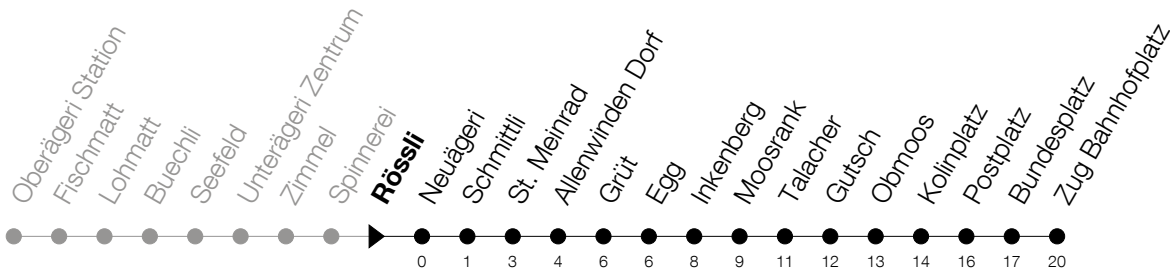

Abfahrtszeiten Haltestelle: **Rössli**

Gültig ab 09.12.2018

h	Montag - Freitag	Samstag	Sonntag
5	28 34 [Ⓟ] 54	28 58	28 [Ⓐ] 58
6	04 [Ⓟ] 29 44 54 57 [Ⓟ]	29 59	29 59
7	04 [Ⓟ] 14 29 34 [Ⓟ] 44 59	14 [Ⓟ] 29 44 [Ⓟ] 59	29 59
8	14 [Ⓟ] 29 44 [Ⓟ] 59	14 [Ⓟ] 29 44 [Ⓟ] 59	29 59
9	14 [Ⓟ] 29 44 [Ⓟ] 59	14 [Ⓟ] 29 44 [Ⓟ] 59	29 59
10	14 [Ⓟ] 29 44 [Ⓟ] 59	14 [Ⓟ] 29 44 [Ⓟ] 59	29 59
11	14 [Ⓟ] 29 44 59	14 [Ⓟ] 29 44 [Ⓟ] 59	29 59
12	14 29 44 59	14 [Ⓟ] 29 44 [Ⓟ] 59	29 59
13	14 29 44 [Ⓟ] 59	14 [Ⓟ] 29 44 [Ⓟ] 59	29 59
14	14 [Ⓟ] 29 44 [Ⓟ] 59	14 [Ⓟ] 29 44 [Ⓟ] 59	29 59
15	14 [Ⓟ] 29 44 [Ⓟ] 59	14 [Ⓟ] 29 44 [Ⓟ] 59	29 59
16	14 [Ⓟ] 29 44 [Ⓟ] 59	14 [Ⓟ] 29 44 [Ⓟ] 59	29 59
17	14 29 44 59	14 [Ⓟ] 29 44 [Ⓟ] 59	29 59
18	14 29 44 59	14 [Ⓟ] 29 44 [Ⓟ] 59	29 59
19	14 29 44 [Ⓟ] 59	14 [Ⓟ] 29 59	29 59
20	32	32	32
21	02 32	02 32	02 32
22	02 32	02 32	02 32
23	02 32	02 32	02 32
0	02 [Ⓟ]	02	

Ⓟ : verkehrt nur am Freitag

Ⓟ : verkehrt via Tobelbrücke

Ⓐ : verkehrt nur am 20. Juni, 15. August und 1. November

Am 25.12./26.12./01.01./02.01./19.04./22.04./30.05./10.06./20.06./01.08./15.08./01.11. gilt der Sonntagsfahrplan