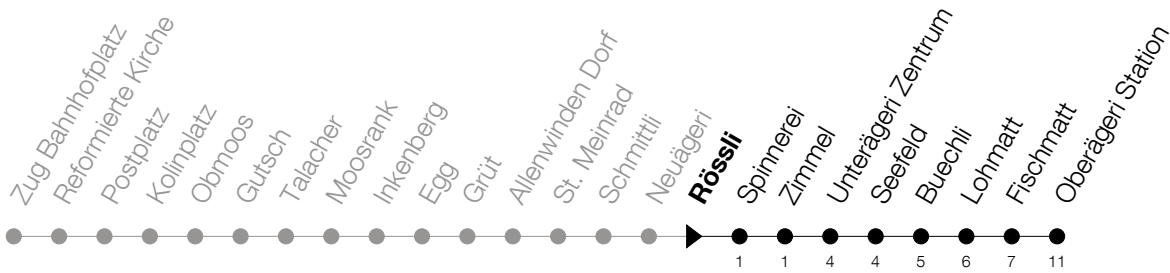

Abfahrtszeiten Haltestelle: **Rössli**

Gültig ab 09.12.2018

h	Montag - Freitag	Samstag	Sonntag
6	11 26 41 58	26 56	26[Ⓐ] 56
7	11 28 41 58	26 41 58	26 56
8	11 28 41 58	11 28 41 58	26 58
9	11 28 41 58	11 28 41 58	28 58
10	11 28 41 58	11 28 41 58	28 58
11	11 28 43 58	11 28 41 58	28 58
12	13 28 43 58	11 28 41 58	28 58
13	13 28 41 58	11 28 41 58	28 58
14	11 28 41 58	11 28 41 58	28 58
15	11 28 41 58	11 28 41 58	28 58
16	11 28 43 58	11 28 41 58	28 58
17	13 28 43 58	11 28 41 58	28 58
18	13 28 43 58	11 28 41 58	28 58
19	13 28 43 58	11 28 41 58	28 58
20	11 26 56	26 56	26 56
21	26 56	26 56	26 56
22	26 56	26 56	26 56
23	26 56	26 56	26 56
0	26_A 56[Ⓟ]	26_A 56	26

Ⓟ : verkehrt nur am Freitag

Ⓐ : verkehrt nur am 20. Juni, 15. August und 1. November

A : Verkehrt Freitag- und Samstagnacht bei Bedarf bis Sattel

Am 25.12./26.12./01.01./02.01./19.04./22.04./30.05./10.06./20.06./01.08./15.08./01.11. gilt der Sonntagsfahrplan