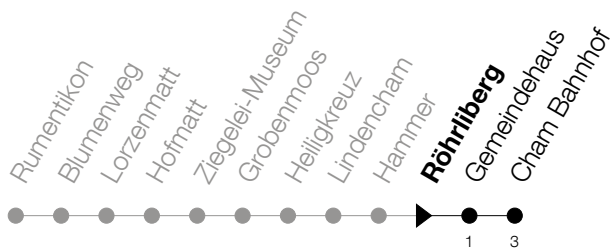

Abfahrtszeiten Haltestelle: **Röhrliberg**

Gültig ab 09.12.2018

h	Montag - Freitag	Samstag	Sonntag
5	35 50		36 ^A
6	05 20 35 50	06 36	06 ^A 36 ^A
7	04 20 35 50	06 36	06 36
8	05 20 35 50	06 35	06 36
9	05 20 35 50	05 35	06 36
10	05 20 35 50	05 35	06 36
11	05 20 35 50	05 35	06 36
12	05 20 35 50	05 35	06 36
13	05 20 35 50	05 35	06 36
14	05 20 35 50	05 35	06 36
15	05 20 35 50	05 35	06 36
16	05 20 35 50	05 35	06 36
17	05 20 35 50	06 36	06 36
18	05 20 35 50	06 36	06 36
19	05 20 35 50	06 36	06 36
20	06 36	06 36	06 36
21	06 36	06 36	06 36
22	06 36	06 36	06 36
23	06 36	06 36	06 36
0	06 34 ⁵	06 34	06

⑤ : verkehrt nur am Freitag

Ⓐ : verkehrt nur am 20. Juni, 15. August und 1. November

Am 25.12./26.12./01.01./02.01./19.04./22.04./30.05./10.06./20.06./01.08./15.08./01.11. gilt der Sonntagsfahrplan