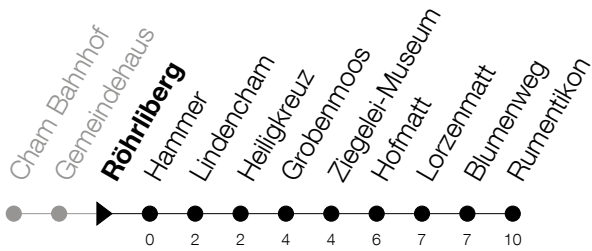

Abfahrtszeiten Haltestelle: **Röhrliberg**

Gültig ab 09.12.2018

h	Montag - Freitag	Samstag	Sonntag
5	50	48	48 ^A
6	05 20 35 50	18 48	18 ^A 48
7	05 20 35 50	18 48	18 48
8	05 20 35 50	20 50	18 48
9	05 20 35 50	20 50	18 48
10	05 20 35 50	20 50	18 48
11	05 20 35 50	20 50	18 48
12	05 20 35 50	20 50	18 48
13	05 20 35 50	20 50	18 48
14	05 20 35 50	20 50	18 48
15	05 20 35 50	20 50	18 48
16	05 20 35 50	20 48	18 48
17	05 20 35 50	18 48	18 48
18	05 20 35 50	18 48	18 48
19	05 20 35 48	18 48	18 48
20	05 18 48	18 48	18 48
21	18 48	18 48	18 48
22	18 48	18 48	18 48
23	18 48	18 48	18 48
0	18 44 [Ⓟ] _A	18 44 _A	18 _A

Ⓟ : verkehrt nur am Freitag

Ⓐ : verkehrt nur am 20. Juni, 15. August und 1. November

A : Verkehrt ab Hagendorn, Rumentikon bis Cham, Langacker

Am 25.12./26.12./01.01./02.01./19.04./22.04./30.05./10.06./20.06./01.08./15.08./01.11. gilt der Sonntagsfahrplan