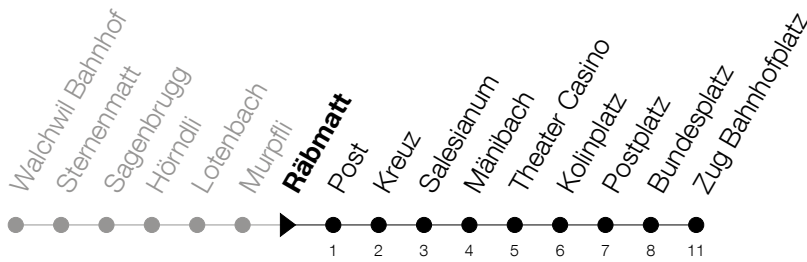

Abfahrtszeiten Haltestelle: **Räbmatt**

Gültig von 09.06.2019 bis 14.12.2019

h	Montag - Freitag	Samstag	Sonntag
6	08 31	08	08 31 ^A
7	01 31	08	01 ^A 08 ^B 31 ^A
8	08 38	08 38	08 38
9	08 38	08 38	08 38
10	08 38	08 38	08 38
11	08 38	08 38	08 38
12	08 38	08 38	08 38
13	08 38	08 38	08 38
14	08 38	08 38	08 38
15	08 38	08 38	08 38
16	08 38	08 38	08 38
17	08 38	08 38	08 38
18	08 38	08	08 38 ^A
19	08 38	08	08 38 ^A
20	08	08	08
21	08	08	08
22	08	08	08
23	08	08	08
0	08	08	08
1	08	08	08

A : verkehrt nur am 20. Juni, 15. August und 1. November**B** : verkehrt nicht am 20. Juni, 15. August und 1. November**Am 10.06./20.06./01.08./15.08./01.11. gilt der Sonntagsfahrplan**