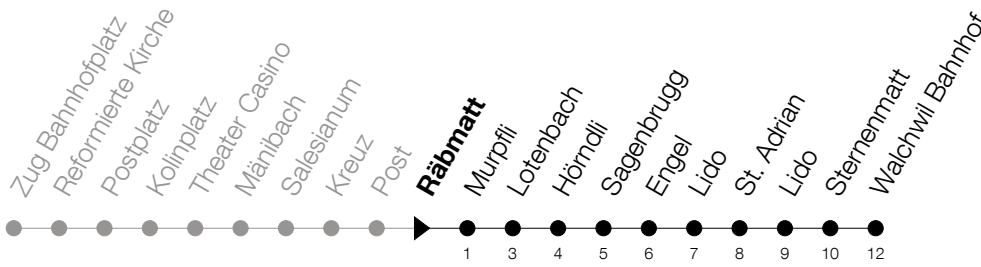

Abfahrtszeiten Haltestelle: **Räbmatt**

Gültig von 09.06.2019 bis 14.12.2019

h	Montag - Freitag	Samstag	Sonntag
5	47 _A	47 _A	47 _A ^B
6	17 47 _A	47 _A	17 _A ^B 47 _A
7	17 47 _A	47 _A	17 _A ^B 47 _A
8	17 47 _A	17 47 _A	17 47 _A
9	17 47 _A	17 47 _A	17 47 _A
10	17 47 _A	17 47 _A	17 47 _A
11	17 47 _A	17 47 _A	17 47 _A
12	17 47 _A	17 47 _A	17 47 _A
13	17 47 _A	17 47 _A	17 47 _A
14	17 47 _A	17 47 _A	17 47 _A
15	17 47 _A	17 47 _A	17 47 _A
16	17 47 _A	17 47 _A	17 47 _A
17	17 47 _A	17 47 _A	17 47 _A
18	17 47 _A	47 _A	17 _A ^B 47 _A
19	17 47 _A	47 _A	17 _A ^B 47 _A
20	47 _A	47 _A	47 _A
21	47 _A	47 _A	47 _A
22	47 _A	47 _A	47 _A
23	47 _A	47 _A	47 _A
0	47 _A	47 _A	47 _A

A : Verkehrt ab Walchwil Bhf weiter als Linie 21 bis Goldau Bhf**B** : verkehrt nur am 20. Juni, 15. August und 1. November**Am 10.06./20.06./01.08./15.08./01.11. gilt der Sonntagsfahrplan**