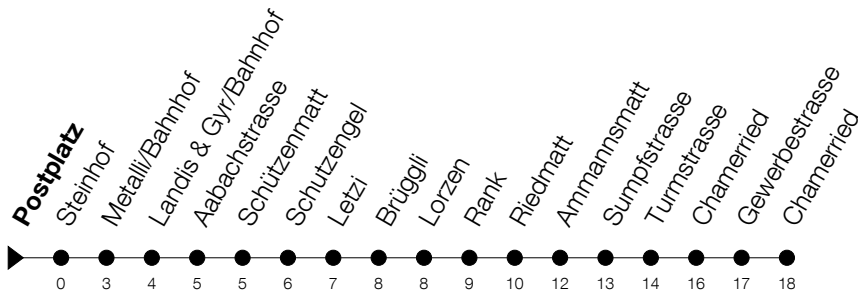

Abfahrtszeiten Haltestelle: **Postplatz**

Gültig ab 09.12.2018

h	Montag - Freitag	Samstag	Sonntag
<b>5</b>	58	58	
<b>6</b>	28 43 58	28 43 58	
<b>7</b>	13 28 43 58	13 28 43 58	
<b>8</b>	13 28 43 58	13 28 43 58	
<b>9</b>	13 28 43 58	13 28 43 58	
<b>10</b>	13 28 43 58	13 28 43 58	
<b>11</b>	13 28 43 58	13 28 43 58	
<b>12</b>	13 28 43 58	13 28 43 58	
<b>13</b>	13 28 43 58	13 28 43 58	
<b>14</b>	13 28 43 58	13 28 43 58	
<b>15</b>	13 28 43 58	13 28 43 58	
<b>16</b>	13 28 43 58	13 28 43 58	
<b>17</b>	13 28 43 58	13 28 43	
<b>18</b>	13 28 43 58		
<b>19</b>	13 28 43		

Am 25.12./26.12./01.01./02.01./19.04./22.04./30.05./10.06./20.06./01.08./15.08./01.11. gilt der Sonntagsfahrplan