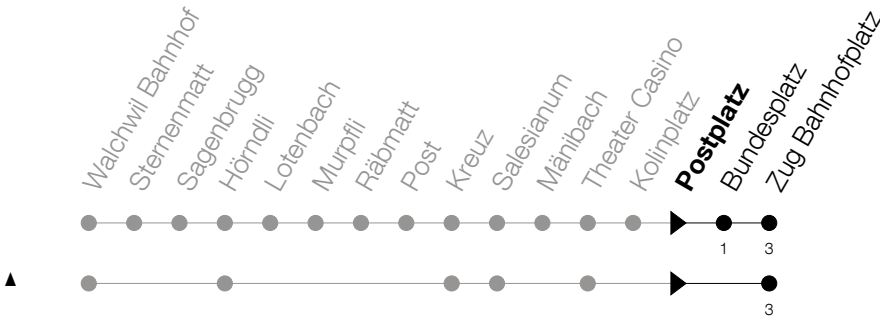

Abfahrtszeiten Haltestelle: **Postplatz**

Gültig von 09.06.2019 bis 14.12.2019

h	Montag - Freitag	Samstag	Sonntag
5	18 [▲] 50 [▲]	18 [▲] 50 [▲]	18 [▲] 50 ^{▲▲}
6	16 20 [▲] 39 50 [▲]	16 50 [▲]	16 20 ^{▲▲} 39 [▲] 50 [▲]
7	09 20 [▲] 39 50 [▲]	16 50 [▲]	09 [▲] 16 ^B 20 ^{▲▲} 39 [▲] 50 [▲]
8	16 46	16 46	16 46
9	16 46	16 46	16 46
10	16 46	16 46	16 46
11	16 46	16 46	16 46
12	16 46	16 46	16 46
13	16 46	16 46	16 46
14	16 46	16 46	16 46
15	16 46	16 46	16 46
16	16 46 59 [▲]	16 46	16 46 59 ^{▲▲}
17	16 29 [▲] 46 59 [▲]	16 46	16 29 ^{▲▲} 46 59 ^{▲▲}
18	16 29 [▲] 46 59 [▲]	16 50 [▲]	16 29 ^{▲▲} 46 [▲] 50 ^{B▲} 59 ^{▲▲}
19	16 46	16 50 [▲]	16 46 [▲] 50 ^{B▲}
20	16 50 [▲]	16 50 [▲]	16 50 [▲]
21	16 50 [▲]	16 50 [▲]	16 50 [▲]
22	16 50 [▲]	16 50 [▲]	16 50 [▲]
23	16 50 [▲]	16 50 [▲]	16 50 [▲]
0	16	16	16
1	16	16	16

A : verkehrt nur am 20. Juni, 15. August und 1. November**B** : verkehrt nicht am 20. Juni, 15. August und 1. November**Am 10.06./20.06./01.08./15.08./01.11. gilt der Sonntagsfahrplan**