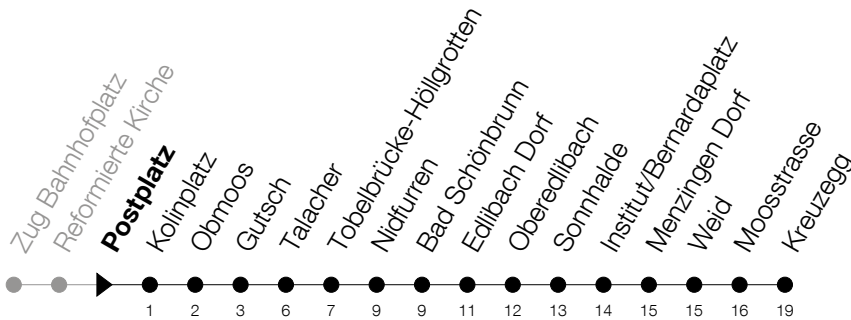

Abfahrtszeiten Haltestelle: **Postplatz**

Gültig ab 09.12.2018

h	Montag - Freitag	Samstag	Sonntag
5	56		
6	10 40 56	10 40	10 [Ⓐ] 40
7	10 13 [Ⓐ] 26 40 56	10 40	10 40
8	10 26 40	10 40	10 40
9	10 40	10 40	10 40
10	10 40	10 40	10 40
11	10 40	10 40	10 40
12	10 40	10 40	10 40
13	10 40	10 40	10 40
14	10 40	10 40	10 40
15	10 40 56	10 40	10 40
16	10 26 40 56	10 40	10 40
17	10 26 40 56	10 40	10 40
18	10 26 40	10 40	10 40
19	10 26 40	10 40	10 40
20	10 40	10 40	10 40
21	10 40	10 40	10 40
22	10 40	10 40	10 40
23	10 40	10 40	10 40
0	10 _B 40 [Ⓟ]	10 _B 40	10

Ⓟ : verkehrt nur am Freitag

Ⓐ : verkehrt nur am 20. Juni, 15. August und 1. November

A : verkehrt nur an Schultagen

B : Verkehrt Freitag- und Samstagnacht bei Bedarf ab Kreuzegg bis Finstersee

Am 25.12./26.12./01.01./02.01./19.04./22.04./30.05./10.06./20.06./01.08./15.08./01.11. gilt der Sonntagsfahrplan