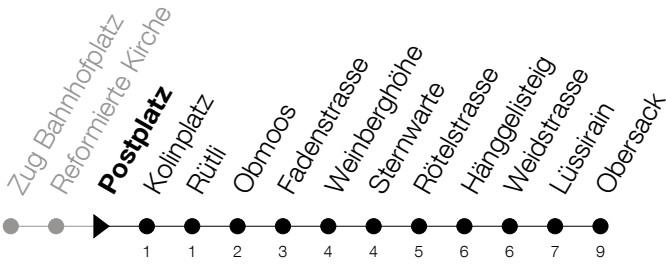

Abfahrtszeiten Haltestelle: **Postplatz**

Gültig ab 09.12.2018

h	Montag - Freitag	Samstag	Sonntag
6	12 27 42 57	12 27 42 57	42 [Ⓐ]
7	12 27 42 57	12 27 42 57	12 42
8	12 27 42 57	12 27 42 57	12 42
9	12 27 42 57	12 27 42 57	12 42
10	12 27 42 57	12 27 42 57	12 42
11	12 27 42 57	12 27 42 57	12 42
12	12 27 42 57	12 27 42 57	12 42
13	12 27 42 57	12 27 42 57	12 42
14	12 27 42 57	12 27 42 57	12 42
15	12 27 42 57	12 27 42 57	12 42
16	12 27 42 57	12 27 42 57	12 42
17	12 27 42 57	12 27 42	12 42
18	12 27 42 57	07 37	07 37
19	12 27 42	07 37	07 37
20	07 37	07 37	07 37
21	07 37	07 37	07 37
22	07 37	07 37	07 37
23	07 37	07 37	07 37
0	07 39 [Ⓟ]	07 39	

Ⓟ : verkehrt nur am Freitag

Ⓐ : verkehrt nur am 20. Juni, 15. August und 1. November

Am 25.12./26.12./01.01./02.01./19.04./22.04./30.05./10.06./20.06./01.08./15.08./01.11. gilt der Sonntagsfahrplan