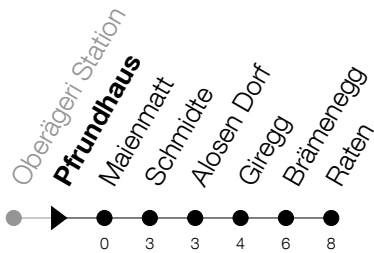

Abfahrtszeiten Haltestelle: **Pfrundhaus**

Gültig ab 09.12.2018

h	Montag - Freitag	Samstag	Sonntag
6	00 _A 25 _A 40 _A		
7	00 _A 25 _A 42	15	
8	15	15	15
9	15	15	15
10	15	15	15
11	15 49	15	15
12	15 45	15	15
13	15	15	15
14	15	15	15
15	15 45 _A	15	15
16	15 45 _A	15	15
17	15 45 _A	15	15
18	15 45 _A	15	
19	15 45 _A		
20	37 _A		
21	37 _A		

A : Verkehrt bis Giregg**Am 25.12./26.12./01.01./02.01./19.04./22.04./30.05./10.06./20.06./01.08./15.08./01.11. gilt der Sonntagsfahrplan**