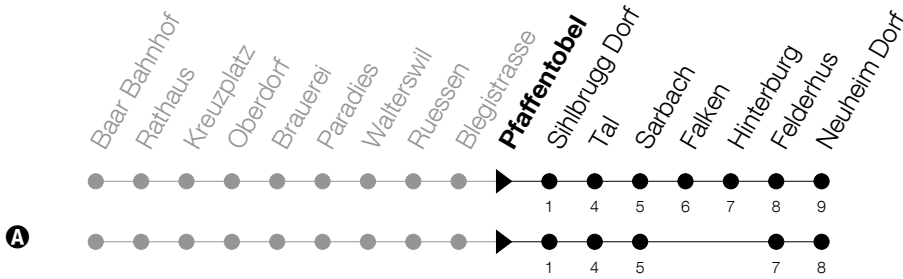

Abfahrtszeiten Haltestelle: **Pfaffentobel**

Gültig ab 09.12.2018

h	Montag - Freitag	Samstag	Sonntag
5	23 <sup>A</sup> 41 <sup>A</sup>	23 <sup>A</sup>	
6	14 <sup>A</sup> 25 41 <sup>A</sup>	14 48 <sup>A</sup>	14 48 <sup>A A</sup>
7	14 <sup>A</sup> 25 41 <sup>A</sup>	14 48 <sup>A</sup>	14
8	14 25 <sub>A</sub> 48 <sup>A</sup>	14 48 <sup>A</sup>	14
9	14 48 <sup>A</sup>	14 48 <sup>A</sup>	14
10	14 48 <sup>A</sup>	14 48 <sup>A</sup>	14
11	14 48 <sup>A</sup>	14 48 <sup>A</sup>	14
12	14 48 <sup>A</sup>	14 48 <sup>A</sup>	14
13	14 48 <sup>A</sup>	14 48 <sup>A</sup>	14
14	14 48 <sup>A</sup>	14 48 <sup>A</sup>	14
15	14 48 <sup>A</sup>	14 48 <sup>A</sup>	14
16	14 48 <sup>A</sup>	14 48 <sup>A</sup>	14 48 <sup>A A</sup>
17	23 <sup>A</sup> 48 <sup>A</sup>	14 48 <sup>A</sup>	14 48 <sup>A A</sup>
18	23 <sup>A</sup> 48 <sup>A</sup>	14 48 <sup>A</sup>	14 48 <sup>A A</sup>
19	14 48 <sup>A</sup>	14	14
20	14 48 <sup>A</sup>	14	14
21	14	14	14
22	14	14	14
23	14	14	14
0	12 <sup>A</sup> 53 <sup>5 A</sup>	12 <sup>A</sup> 53 <sup>A</sup>	12 <sup>A</sup>

⑤ : verkehrt nur am Freitag

Ⓐ : verkehrt nur am 20. Juni, 15. August und 1. November

A : Verkehrt bis Sihlbrugg, Dorf

Am 25.12./26.12./01.01./02.01./19.04./22.04./30.05./10.06./20.06./01.08./15.08./01.11. gilt der Sonntagsfahrplan