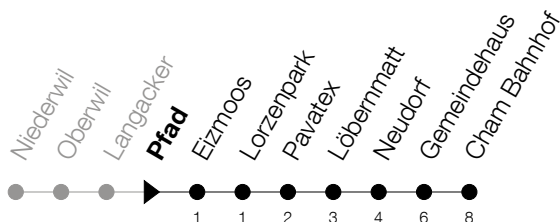

Abfahrtszeiten Haltestelle: **Pfad**

Gültig ab 09.12.2018

h	Montag - Freitag	Samstag	Sonntag
5	30		30 <sup>A</sup>
6	00 30 45 56	00 30	00 <sup>A</sup> 30
7	16 30 45	00 30	00 <sup>A</sup> 30
8	00 16 30 45	01 30	00 30
9	00 16 30 45	01 30	00 30
10	00 16 30 45	01 30	00 30
11	00 16 30 45	01 30	00 30
12	00 16 30 45	01 30	00 30
13	00 16 30 45	01 30	00 30
14	00 16 30 45	01 30	00 30
15	00 16 30 45	01 30	00 30
16	00 16 30 45	01 30	00 30
17	00 16 30 45	01 30	00 30
18	00 16 30 45	01 30	00 <sup>A</sup> 30
19	00 16 30 45	01 30	00 <sup>A</sup> 30
20	00 30	01 30	00 <sup>A</sup> 30
21	00 30	00 30	30
22	00 30	00 30	30
23	00 30	00 30	30
0	00	00	

<sup>A</sup> : verkehrt nur am 20. Juni, 15. August und 1. November

Am 25.12./26.12./01.01./02.01./19.04./22.04./30.05./10.06./20.06./01.08./15.08./01.11. gilt der Sonntagsfahrplan