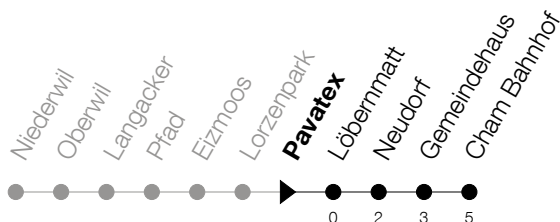

Abfahrtszeiten Haltestelle: **Pavatex**

Gültig ab 09.12.2018

h	Montag - Freitag	Samstag	Sonntag
5	33		33 <sup>A</sup>
6	03 33 48 59	03 33	03 <sup>A</sup> 33
7	19 33 48	03 33	03 <sup>A</sup> 33
8	03 19 33 48	04 33	03 33
9	03 19 33 48	04 33	03 33
10	03 19 33 48	04 33	03 33
11	03 19 33 48	04 33	03 33
12	03 19 33 48	04 33	03 33
13	03 19 33 48	04 33	03 33
14	03 19 33 48	04 33	03 33
15	03 19 33 48	04 33	03 33
16	03 19 33 48	04 33	03 33
17	03 19 33 48	04 33	03 33
18	03 19 33 48	04 33	03 <sup>A</sup> 33
19	03 19 33 48	04 33	03 <sup>A</sup> 33
20	03 33	04 33	03 <sup>A</sup> 33
21	03 33	03 33	33
22	03 33	03 33	33
23	03 33	03 33	33
0	03	03	

<sup>A</sup> : verkehrt nur am 20. Juni, 15. August und 1. November

Am 25.12./26.12./01.01./02.01./19.04./22.04./30.05./10.06./20.06./01.08./15.08./01.11. gilt der Sonntagsfahrplan