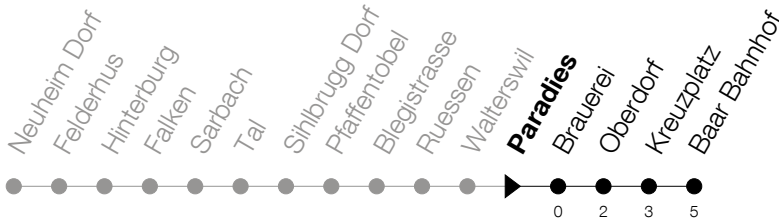

Abfahrtszeiten Haltestelle: **Paradies**

Gültig ab 09.12.2018

h	Montag - Freitag	Samstag	Sonntag
5	47	47	47 [Ⓐ]
6	05 22 37 48	12 47	12 [Ⓐ] 47
7	05 22 37 48	12 47	12 [Ⓐ] 47
8	05 22 47	12 47	47
9	12 47	12 47	47
10	12 47	12 47	47
11	12 47	12 47	47
12	12 47	12 47	47
13	12 47	12 47	47
14	12 47	12 47	47
15	12 46	12 47	47
16	11 46	12 47	47
17	11 25 46 51	12 47	12 [Ⓐ] 47
18	11 25 46 51	12 47	12 [Ⓐ] 47
19	12 47	12 47	47
20	12 47	47	47
21	12 47	47	47
22	47	47	47
23	47	47	47
0	35	35	28
1	09 [Ⓢ]	09	

Ⓢ : verkehrt nur am Freitag

Ⓐ : verkehrt nur am 20. Juni, 15. August und 1. November

Am 25.12./26.12./01.01./02.01./19.04./22.04./30.05./10.06./20.06./01.08./15.08./01.11. gilt der Sonntagsfahrplan