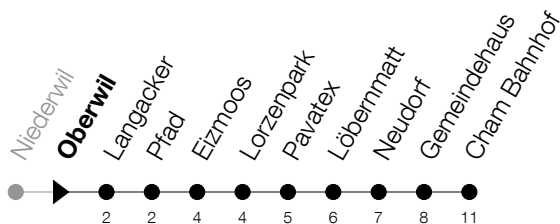

Abfahrtszeiten Haltestelle: **Oberwil**

Gültig ab 09.12.2018

h	Montag - Freitag	Samstag	Sonntag
6	27		
7	13	58	
8	13	58	
9	13	58	
10	13	58	
11	13	58	
12	13	58	
13	13	58	
14	13	58	
15	13	58	
16	13	58	
17	13	58	
18	13	58	
19	13	58	
20	19 <sub>A</sub>		
21			
22			
23			
0	29 <sub>A</sub> <sup>B</sup> 55 <sub>A</sub> <sup>Ⓢ</sup>	55 <sub>A</sub>	29 <sub>A</sub>

Ⓢ : verkehrt nur am Freitag

**B** : verkehrt Montag bis Donnerstag**A** : Verkehrt bis Langacker

Am 25.12./26.12./01.01./02.01./19.04./22.04./30.05./10.06./20.06./01.08./15.08./01.11. gilt der Sonntagsfahrplan