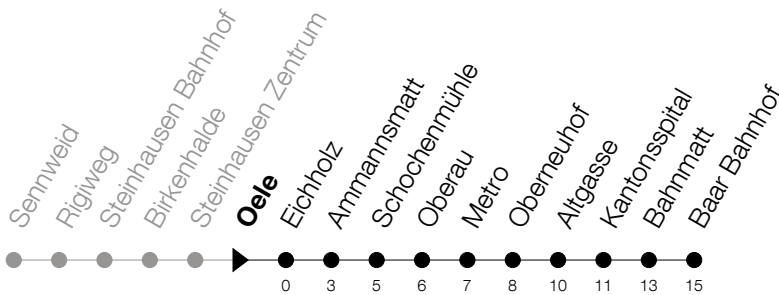

Abfahrtszeiten Haltestelle: **Oele**

Gültig ab 09.12.2018

h	Montag - Freitag	Samstag	Sonntag
5	41 56	41	
6	11 26 41 56	11 41 56	
7	11 26 41 56	11 26 41 56	
8	11 26 41 56	11 26 41 56	
9	11 26 41 56	11 26 41 56	37
10	11 26 41 56	11 26 41 56	07 37
11	11 26 41 56	11 26 41 56	07 37
12	11 26 41 56	11 26 41 56	07 37
13	11 26 41 56	11 26 41 56	07 37
14	11 26 41 56	11 26 41 56	07 37
15	11 26 41 56	11 26 41 56	07 37
16	11 26 41 56	11 26 41 56	07 37
17	11 26 41 56	11 37	07 37
18	11 26 41 56	07 37	07 37
19	11 26 41 56	07 37	07 37
20	11 37	07 37	07 37
21	07 37	07 37	

Am 25.12./26.12./01.01./02.01./19.04./22.04./30.05./10.06./20.06./01.08./15.08./01.11. gilt der Sonntagsfahrplan