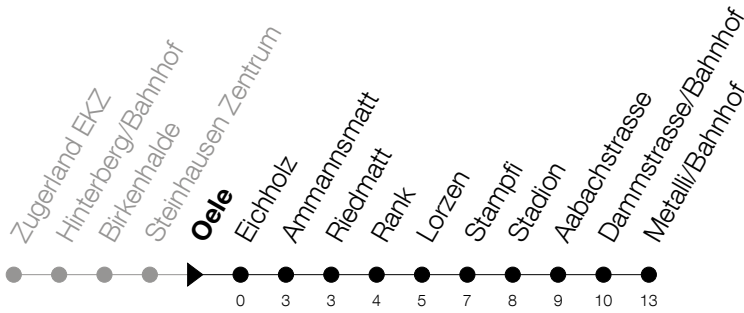

Abfahrtszeiten Haltestelle: **Oele**

Gültig ab 09.12.2018

h	Montag - Freitag	Samstag	Sonntag
6	27 42 57		42 [Ⓐ]
7	12 27 42 57		12 [Ⓐ] 42 [Ⓐ]
8	12 27 42 57		12 [Ⓐ]
9			
10			
11			
12			
13			
14			
15			
16	12 27 42 57		42 [Ⓐ]
17	12 27 42 57		12 [Ⓐ] 42 [Ⓐ]
18	12 27 42 57		12 [Ⓐ]
19	12		

Ⓐ : verkehrt nur am 20. Juni, 15. August und 1. November

Am 25.12./26.12./01.01./02.01./19.04./22.04./30.05./10.06./20.06./01.08./15.08./01.11. gilt der Sonntagsfahrplan