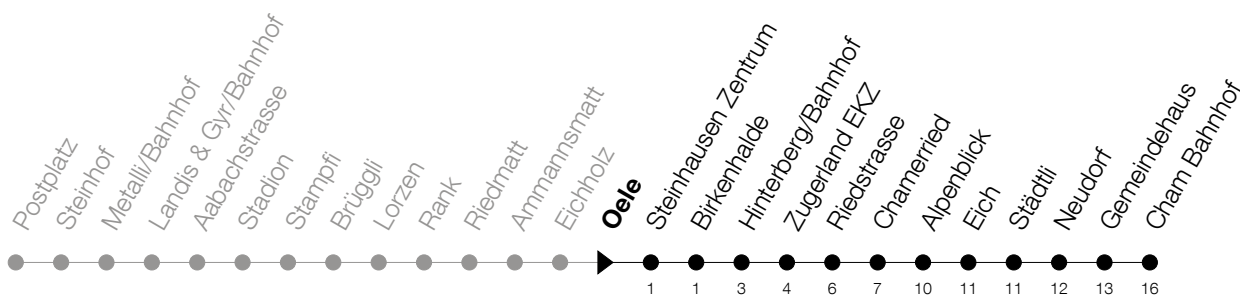

Abfahrtszeiten Haltestelle: **Oele**

Gültig ab 09.12.2018

h	Montag - Freitag	Samstag	Sonntag
5	52		
6	07 22 37 52	07 22 37 52	20 50
7	07 22 37 52	07 22 37 52	20 50
8	07 22 37 52	07 22 37 52	20 50
9	07 22 37 52	07 22 37 52	04 <sub>A</sub> 19 34 <sub>A</sub> 49
10	07 22 37 52	07 22 37 52	04 <sub>A</sub> 19 34 <sub>A</sub> 49
11	07 22 37 52	07 22 37 52	04 <sub>A</sub> 19 34 <sub>A</sub> 49
12	07 22 37 52	07 22 37 52	04 <sub>A</sub> 19 34 <sub>A</sub> 49
13	07 22 37 52	07 22 37 52	04 <sub>A</sub> 19 34 <sub>A</sub> 49
14	07 22 37 52	07 22 37 52	04 <sub>A</sub> 19 34 <sub>A</sub> 49
15	07 22 37 52	07 22 37 52	04 <sub>A</sub> 19 34 <sub>A</sub> 49
16	07 22 37 52	07 22 37 52	04 <sub>A</sub> 19 34 <sub>A</sub> 49
17	07 22 37 52	07 22 37 52	04 <sub>A</sub> 19 34 <sub>A</sub> 49
18	07 22 37 52	07 22 37 52	04 <sub>A</sub> 19 50
19	07 22 37 52	07 22 37 52	20 50
20	07 <sub>A</sub> 20 50	07 <sub>A</sub> 20 50	20 50
21	20 50	20 50	20 50
22	20 50	20 50	20 50
23	20 50	20 50	20 50
0	20 50 <sup>⑤</sup>	20 50	20

⑤ : verkehrt nur am Freitag

A : Verkehrt bis Steinhausen, Birkenhalde

Am 25.12./26.12./01.01./02.01./19.04./22.04./30.05./10.06./20.06./01.08./15.08./01.11. gilt der Sonntagsfahrplan