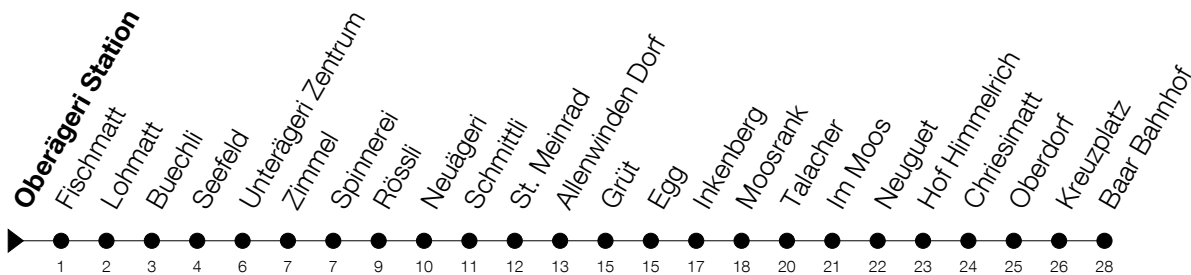

Abfahrtszeiten Haltestelle: **Oberägeri Station**

Gültig ab 09.12.2018

h	Montag - Freitag	Samstag	Sonntag
6	16 50		
7	16		
8			
9			
10			
11			
12			
13			
14			
15			
16			
17	39		

Am 25.12./26.12./01.01./02.01./19.04./22.04./30.05./10.06./20.06./01.08./15.08./01.11. gilt der Sonntagsfahrplan