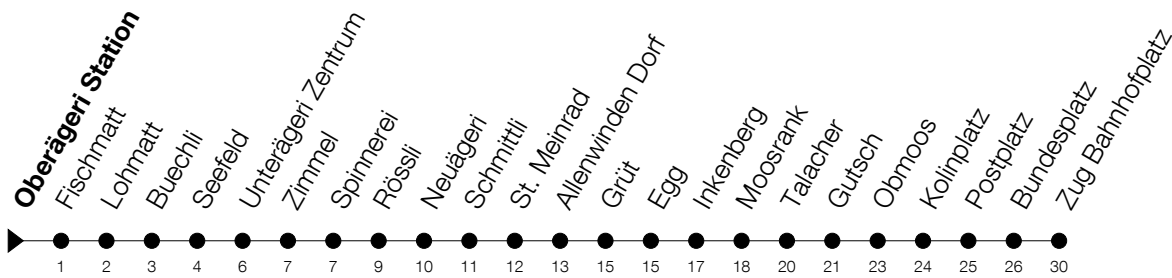

Abfahrtszeiten Haltestelle: **Oberägeri Station**

Gültig ab 09.12.2018

h	Montag - Freitag	Samstag	Sonntag
5	20 25 _T 45 55 _T	20 50	20 ^A 50
6	20 28 _S 35 45 55 _T 58 _S	20 50	20 50
7	05 20 28 _S 35 50 58 _S	05 _T 20 35 _T 50	20 50
8	05 _T 20 28 _S 35 _T 50	05 _T 20 35 _T 50	20 50
9	05 _T 20 35 _T 50	05 _T 20 35 _T 50	20 50
10	05 _T 20 35 _T 50	05 _T 20 35 _T 50	20 50
11	05 _T 20 35 50	05 _T 20 35 _T 50	20 50
12	05 20 35 50	05 _T 20 35 _T 50	20 50
13	05 20 35 _T 50	05 _T 20 35 _T 50	20 50
14	05 _T 20 35 _T 50	05 _T 20 35 _T 50	20 50
15	05 _T 20 35 _T 50	05 _T 20 35 _T 50	20 50
16	05 _T 20 35 _T 50 58 _S	05 _T 20 35 _T 50	20 50
17	05 20 28 _S 35 50 58 _S	05 _T 20 35 _T 50	20 50
18	05 20 28 _S 35 50 58 _S	05 _T 20 35 _T 50	20 50
19	05 20 35 _T 50	05 _T 20 50	20 50
20	25 55	25 55	25 55
21	25 55	25 55	25 55
22	25 55	25 55	25 55
23	25 55 ^S	25 55	25

^S : verkehrt nur am Freitag

^A : verkehrt nur am 20. Juni, 15. August und 1. November

^T : verkehrt via Tobelbrücke

^S : verkehrt ab Spinnerei ohne Halt bis Kolinplatz

Am 25.12./26.12./01.01./02.01./19.04./22.04./30.05./10.06./20.06./01.08./15.08./01.11. gilt der Sonntagsfahrplan