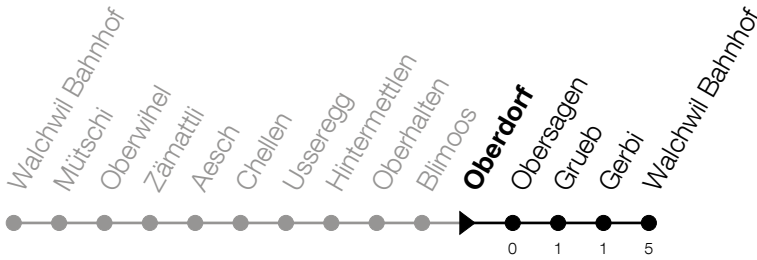

Abfahrtszeiten Haltestelle: **Oberdorf**

Gültig von 09.06.2019 bis 14.12.2019

h	Montag - Freitag	Samstag	Sonntag
5	59		
6	29 44 59		
7	29		
8			
9			
10			
11			
12			
13			
14			
15			
16			
17	34		
18	07 34		
19	07		

Am 10.06./20.06./01.08./15.08./01.11. gilt der Sonntagsfahrplan