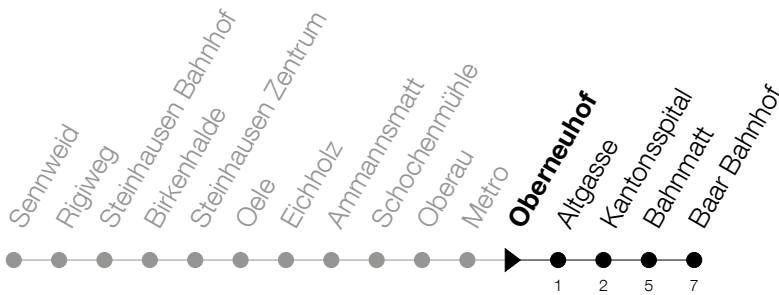

Abfahrtszeiten Haltestelle: **Oberneuhof**

Gültig ab 09.12.2018

h	Montag - Freitag	Samstag	Sonntag
5	49	49	
6	04 19 34 49	19 49	
7	04 19 34 49	04 19 34 49	
8	04 19 34 49	04 19 34 49	
9	04 19 34 49	04 19 34 49	45
10	04 19 34 49	04 19 34 49	15 45
11	04 19 34 49	04 19 34 49	15 45
12	04 19 34 49	04 19 34 49	15 45
13	04 19 34 49	04 19 34 49	15 45
14	04 19 34 49	04 19 34 49	15 45
15	04 19 34 49	04 19 34 49	15 45
16	04 19 34 49	04 19 34 49	15 45
17	04 19 34 49	04 19 45	15 45
18	04 19 34 49	15 45	15 45
19	04 19 34 49	15 45	15 45
20	04 19 45	15 45	15 45
21	15 45	15 45	

Am 25.12./26.12./01.01./02.01./19.04./22.04./30.05./10.06./20.06./01.08./15.08./01.11. gilt der Sonntagsfahrplan