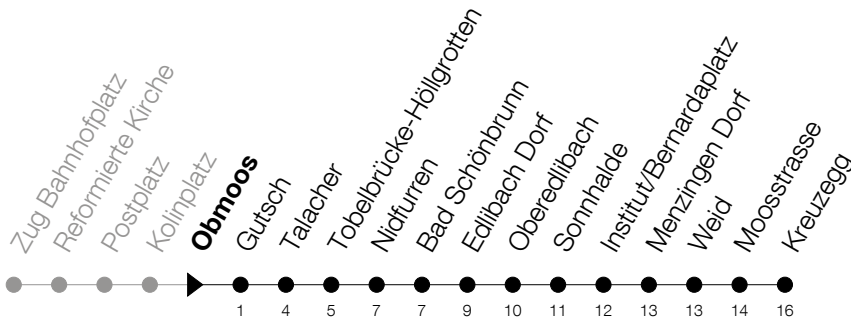

Abfahrtszeiten Haltestelle: **Obmoos**

Gültig ab 09.12.2018

h	Montag - Freitag	Samstag	Sonntag
5	58		
6	12 42 58	12 42	12 [Ⓐ] 42
7	12 15 [Ⓐ] 28 42 58	12 42	12 42
8	12 28 42	12 42	12 42
9	12 42	12 42	12 42
10	12 42	12 42	12 42
11	12 42	12 42	12 42
12	12 42	12 42	12 42
13	12 42	12 42	12 42
14	12 42	12 42	12 42
15	12 42 58	12 42	12 42
16	12 28 42 58	12 42	12 42
17	12 28 42 58	12 42	12 42
18	12 28 42	12 42	12 42
19	12 28 42	12 42	12 42
20	12 42	12 42	12 42
21	12 42	12 42	12 42
22	12 42	12 42	12 42
23	12 42	12 42	12 42
0	12 _B 42 [Ⓟ]	12 _B 42	12

Ⓟ : verkehrt nur am Freitag

Ⓐ : verkehrt nur am 20. Juni, 15. August und 1. November

A : verkehrt nur an Schultagen

B : Verkehrt Freitag- und Samstagnacht bei Bedarf ab Kreuzegg bis Finstersee

Am 25.12./26.12./01.01./02.01./19.04./22.04./30.05./10.06./20.06./01.08./15.08./01.11. gilt der Sonntagsfahrplan