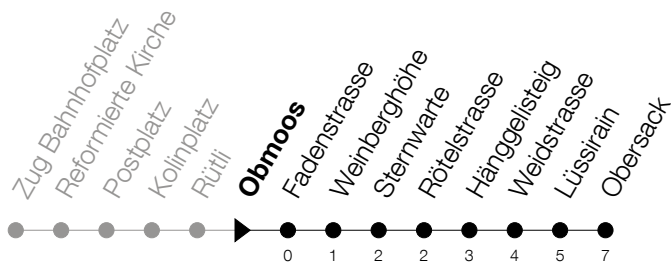

Abfahrtszeiten Haltestelle: **Obmoos**

Gültig ab 09.12.2018

h	Montag - Freitag	Samstag	Sonntag
6	15 30 45	15 30 45	45 [Ⓐ]
7	00 15 30 45	00 15 30 45	15 45
8	00 15 30 45	00 15 30 45	15 45
9	00 15 30 45	00 15 30 45	15 45
10	00 15 30 45	00 15 30 45	15 45
11	00 15 30 45	00 15 30 45	15 45
12	00 15 30 45	00 15 30 45	15 45
13	00 15 30 45	00 15 30 45	15 45
14	00 15 30 45	00 15 30 45	15 45
15	00 15 30 45	00 15 30 45	15 45
16	00 15 30 45	00 15 30 45	15 45
17	00 15 30 45	00 15 30 45	15 45
18	00 15 30 45	09 39	09 39
19	00 15 30 45	09 39	09 39
20	09 39	09 39	09 39
21	09 39	09 39	09 39
22	09 39	09 39	09 39
23	09 39	09 39	09 39
0	09 41 [Ⓟ]	09 41	

Ⓟ : verkehrt nur am Freitag

Ⓐ : verkehrt nur am 20. Juni, 15. August und 1. November

Am 25.12./26.12./01.01./02.01./19.04./22.04./30.05./10.06./20.06./01.08./15.08./01.11. gilt der Sonntagsfahrplan